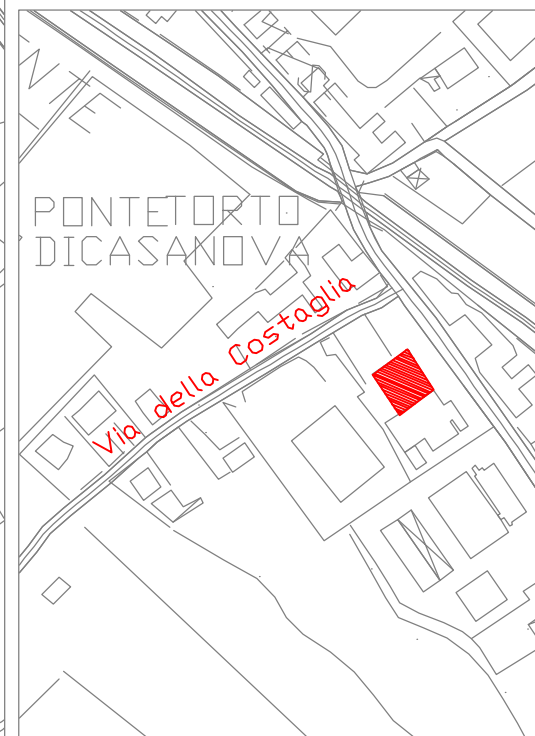

Consorzio di Bonifica Ombrone
P.se Bisenzo
Centro Operativo
Via della Costaglia, 151
QUARRATA

Scala 1:5.000